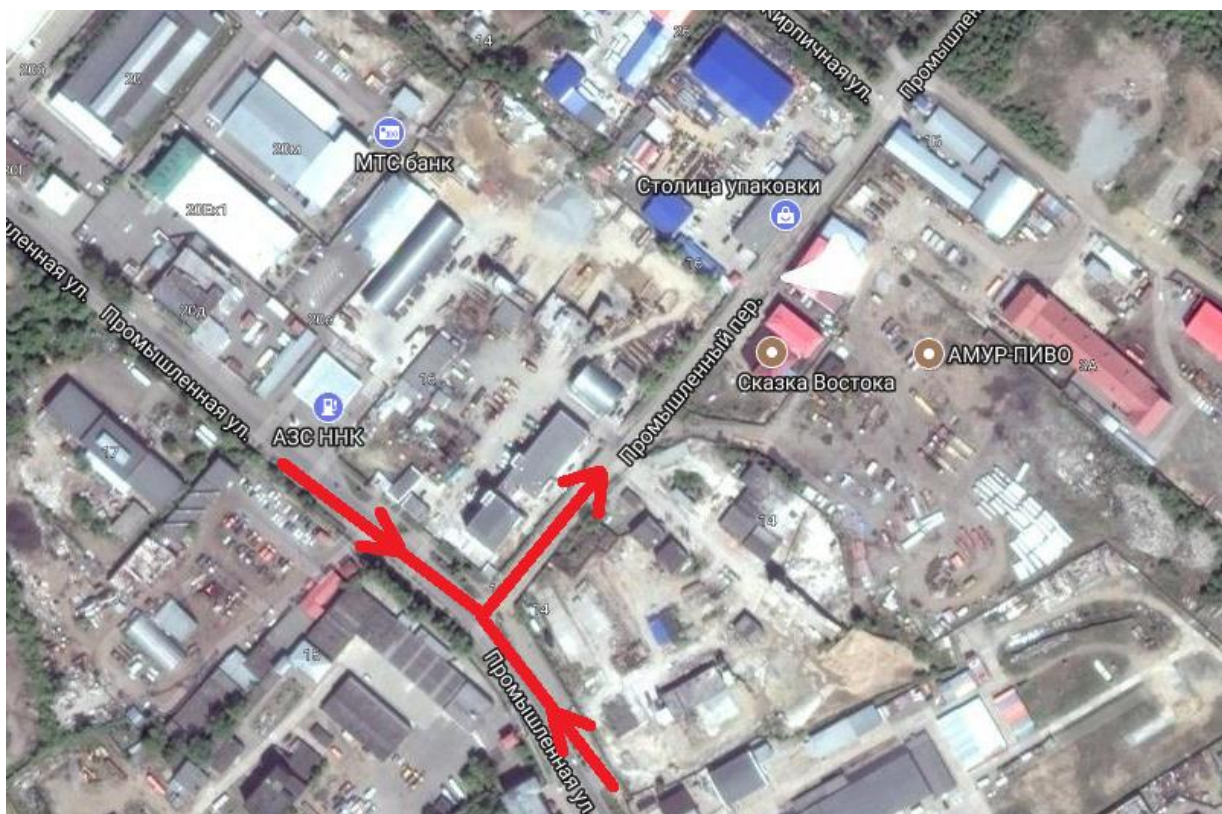

Схема проезда в ТБМ-Маркет, г. Хабаровск

1. Схема проезда на автомобиле
2. Схема проезда на общественном транспорте

Схема проезда на автомобиле

А) Вы едете до ул. Промышленной со стороны Восточного шоссе – поворачиваете налево

Б) со стороны ул. Карла-Маркса поворачиваете направо:

3. На ул. Промышленной со стороны ул. Карла Маркса поворачиваете направо (после заправки НК Альянс, перед стеллой «Мир Упаковки» по ее стрелке).

Со стороны Восточного шоссе – налево (после стеллы «Мир Упаковки» по ее стрелке).

4. Вы едете по пер. Промышленному вниз по улице, проезжаете организацию «Мир Упаковки», она от Вас будет по левой стороне, поворачиваете направо после знака «Главная дорога».

Схема проезда на общественном транспорте

1. Вы едете до ост. Большая на ул. Карла-Маркса.

С остановки «Большая» вы идете пешком по улице Промышленной. Далее вы можете сократить путь, свернув налево по ул. Дежнева и продолжить движение по ул. Кирпичной.