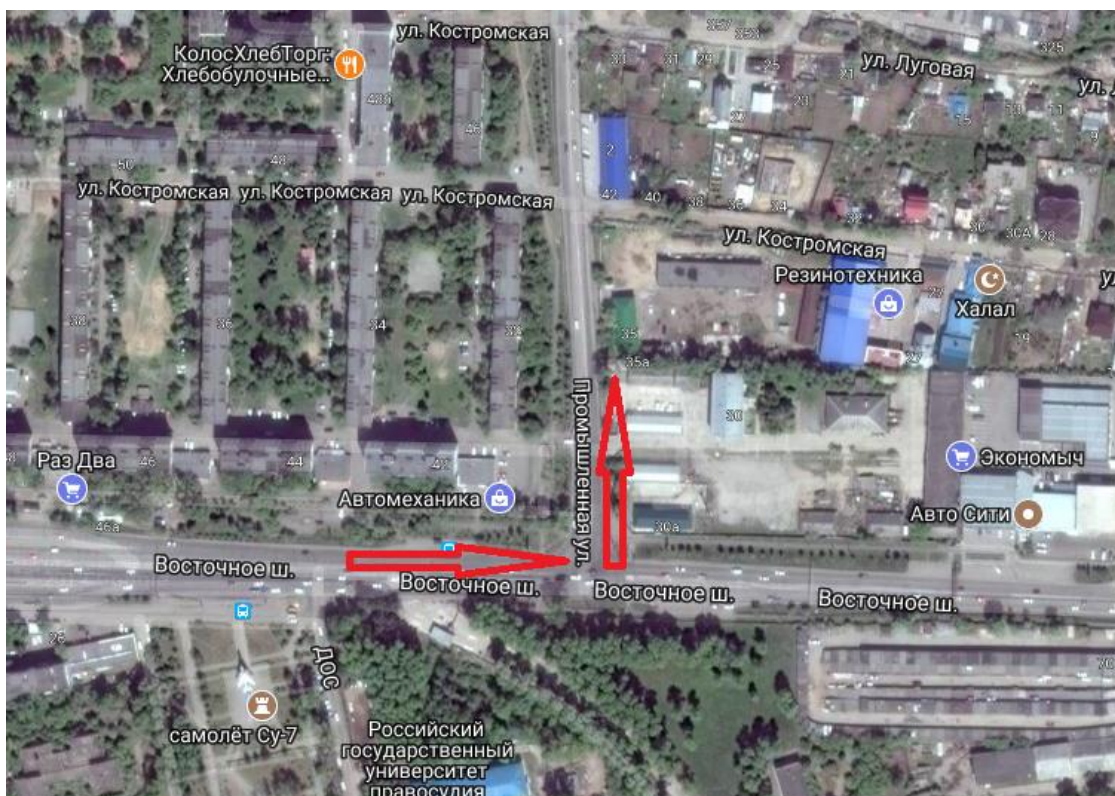

Схема проезда в ТБМ-Маркет, г. Хабаровск

1. Схема проезда на автомобиле
2. Схема проезда на общественном транспорте

Схема проезда на автомобиле

А) Вы едете до ул. Промышленной со стороны Восточного шоссе – поворачиваете налево

Б) со стороны ул. Карла-Маркса поворачиваете направо:

3. На ул. Промышленной со стороны ул. Карла Маркса поворачиваете направо (после заправки НК Альянс, перед стеллой «Мир Упаковки» по ее стрелке).

Со стороны Восточного шоссе – налево (после стеллы «Мир Упаковки» по ее стрелке).

4. Вы едете по пер. Промышленному вниз по улице, проезжаете организацию «Мир Упаковки», она от Вас будет по левой стороне, поворачиваете направо после знака «Главная дорога».

Схема проезда на общественном транспорте

1. Вы едете до ост. Большая на ул. Карла-Маркса.

С остановки «Большая» вы идете пешком по улице Промышленной. Далее вы можете сократить путь, свернув налево по ул. Дежнева и продолжить движение по ул. Кирпичной.