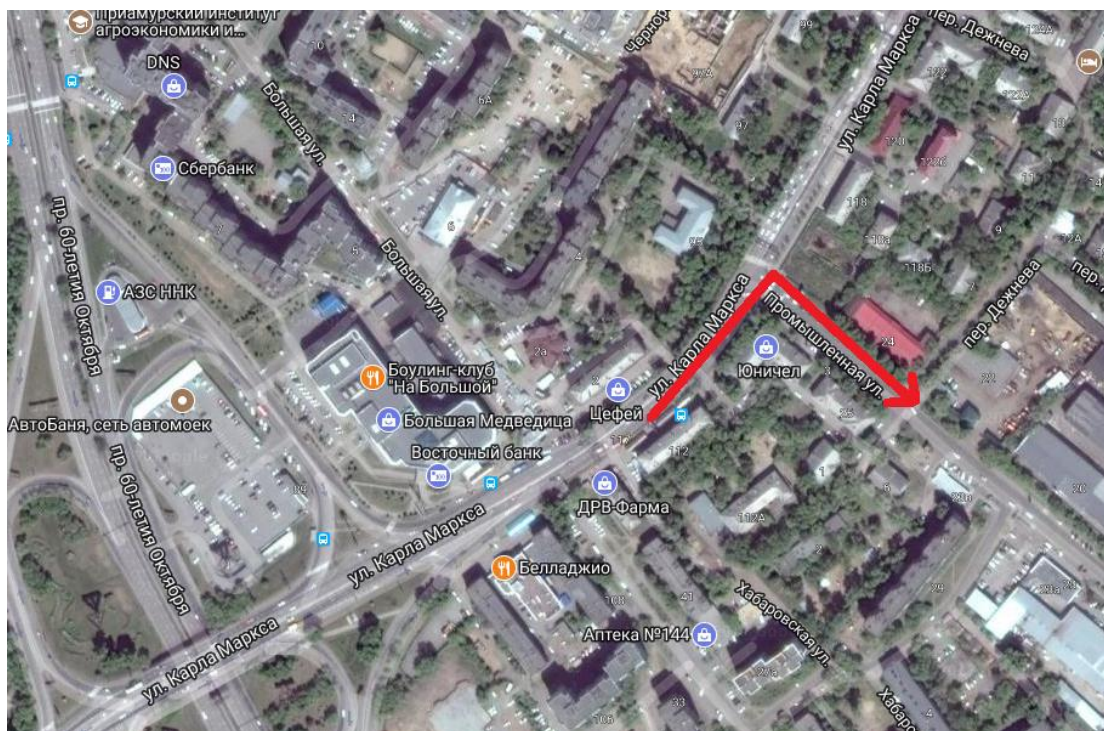

Схема проезда в ТБМ-Маркет, г. Хабаровск

1. Схема проезда на автомобиле
2. Схема проезда на общественном транспорте

Схема проезда на автомобиле

А) Вы едете до ул. Промышленной со стороны Восточного шоссе – поворачиваете налево

Б) со стороны ул. Карла-Маркса поворачиваете направо:

3. На ул. Промышленной со стороны ул. Карла Маркса поворачиваете направо (после заправки НК Альянс, перед стеллой «Мир Упаковки» по ее стрелке).

Со стороны Восточного шоссе – налево (после стеллы «Мир Упаковки» по ее стрелке).

4. Вы едете по пер. Промышленному вниз по улице, проезжаете организацию «Мир Упаковки», она от Вас будет по левой стороне, поворачиваете направо после знака «Главная дорога».

Схема проезда на общественном транспорте

1. Вы едете до ост. Большая на ул. Карла-Маркса.

С остановки «Большая» вы идете пешком по улице Промышленной. Далее вы можете сократить путь, свернув налево по ул. Дежнева и продолжить движение по ул. Кирпичной.