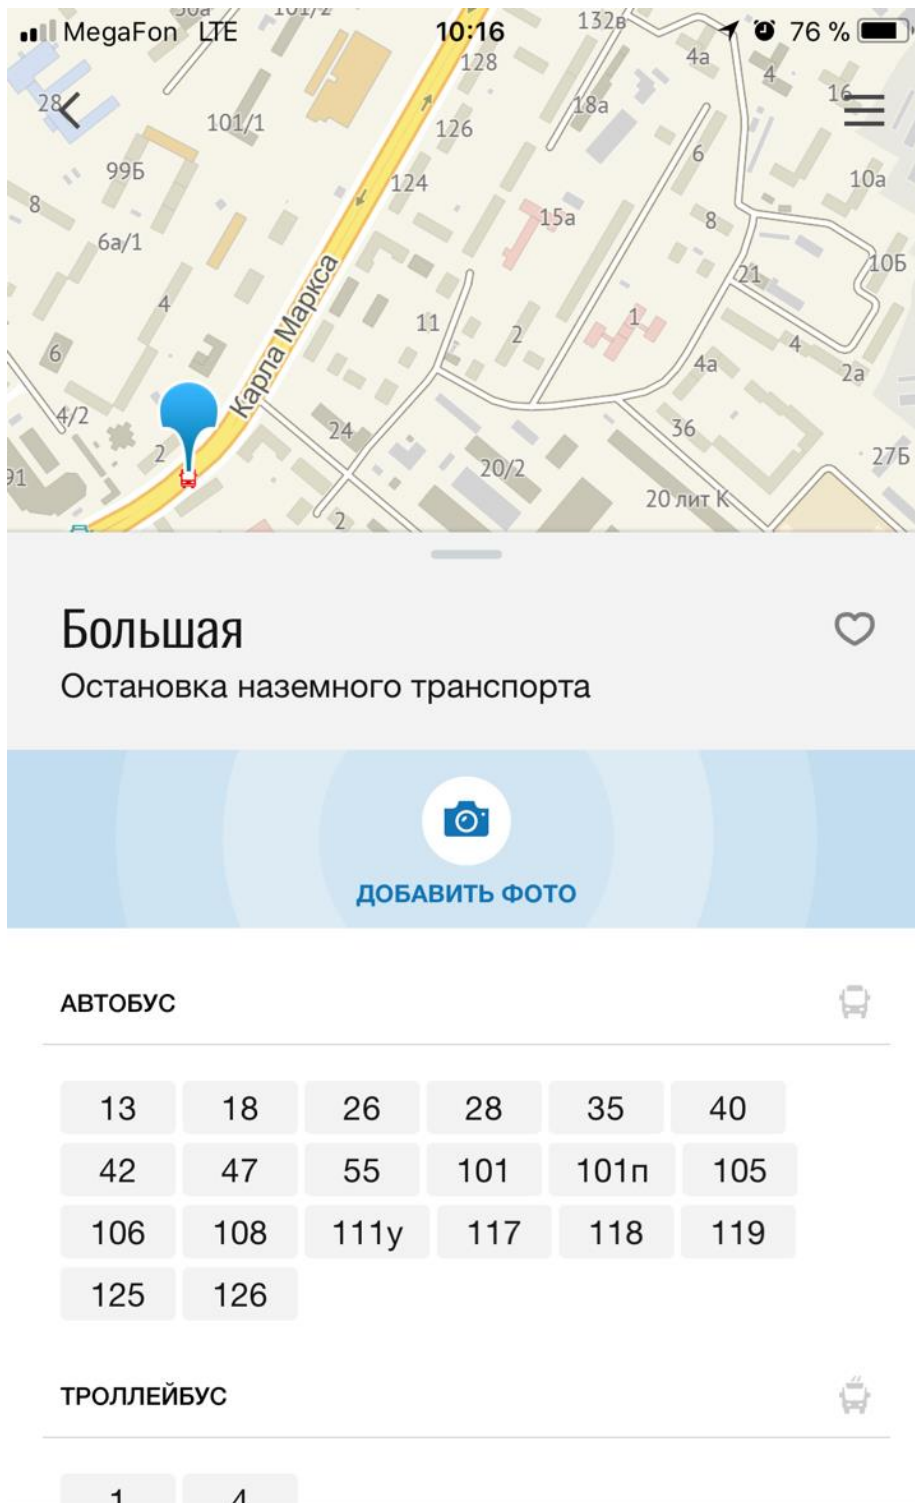

Схема проезда в ТБМ-Маркет, г. Хабаровск

1. Схема проезда на автомобиле
2. Схема проезда на общественном транспорте

Схема проезда на автомобиле

А) Вы едете до ул. Промышленной со стороны Восточного шоссе – поворачиваете налево

Б) со стороны ул. Карла-Маркса поворачиваете направо:

3. На ул. Промышленной со стороны ул. Карла Маркса поворачиваете направо (после заправки НК Альянс, перед стеллой «Мир Упаковки» по ее стрелке).

Со стороны Восточного шоссе – налево (после стеллы «Мир Упаковки» по ее стрелке).

4. Вы едете по пер. Промышленному вниз по улице, проезжаете организацию «Мир Упаковки», она от Вас будет по левой стороне, поворачиваете направо после знака «Главная дорога».

Схема проезда на общественном транспорте

1. Вы едете до ост. Большая на ул. Карла-Маркса.

С остановки «Большая» вы идете пешком по улице Промышленной. Далее вы можете сократить путь, свернув налево по ул. Дежнева и продолжить движение по ул. Кирпичной.